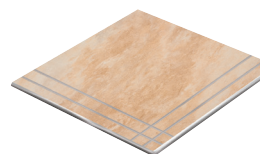

6005 | 38x66

pavimento~revestimiento | porcelánico rectificado

Revestimiento

Pavimento

Porcelánico
rectificado

6005 Beige · 38x66 B124

6005 Marfil · 38x66 B124

6005 Teja · 38x66 B124

Rodapié 6005 Beige P069
7,8x38 **

Rodapié 6005 Marfil P069
7,8x38 **

Rodapié 6005 Teja P069
7,8x38 **

Cnf. 6005 Flor P115
13,8x38

Cnf. Cocina 6005 Beige P071
5x38

Cnf. Cocina 6005 Beige P041
3x38

Mallas 6005 Mixto P155
19x38 **

Cnf. Descanso 6005 Flor P115
13,8x38

Peldaño 6005 Beige P178
38x38 *

Peld. Angular Izquierdo P188
6005 Beige · 38x38 *

Peld. Angular Derecho P188
6005 Beige · 38x38 *

Cenefa Acero Inoxidable Mate · 1x120~1,5x120