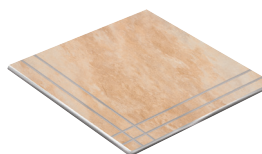

6005 | 38x66

pavimento~revestimiento | porcelánico rectificado

Revestimiento

Pavimento

Porcelánico
rectificado

6005 Beige · 38x66 B124

6005 Marfil · 38x66 B124

6005 Teja · 38x66 B124

Rodapié 6005 Beige P069
7,8x38 **

Rodapié 6005 Marfil P069
7,8x38 **

Rodapié 6005 Teja P069
7,8x38 **

Cnf. 6005 Flor P115
13,8x38

Cnf. Cocina 6005 Beige P071
5x38

Cnf. Cocina 6005 Beige P041
3x38

Mallas 6005 Mixto P155
19x38 **

Cnf. Descanso 6005 Flor P115
13,8x38

Peldaño 6005 Beige P178
38x38 *

Peld. Angular Izquierdo P188
6005 Beige · 38x38 *

Peld. Angular Derecho P188
6005 Beige · 38x38 *

Cenefa Acero Inoxidable Mate · 1x120~1,5x120